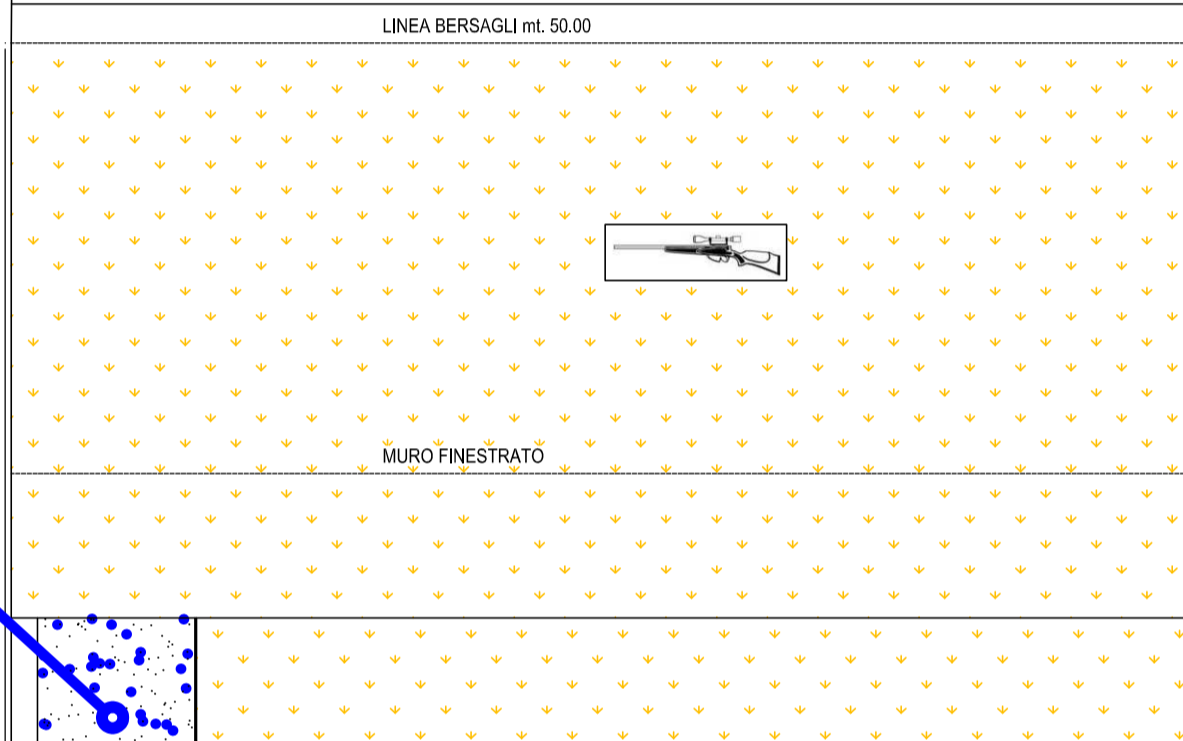

POLIGONI 25 m.

PA-PCG-PS-PSp

LINEA BERSAGLI mt. 50.00

MURO FINISTRATO

POLIGONI 10m.

POLIGONO 25 m.

CONTROLLO ARMI - EQUIPAGGIAMENTI

ARMERIA

SEGRETERIA

BAR

POLIGONO 50 m.

UFFICIO CONTROLLO BERSAGLI

BM P10-C10

CS-CLT-CLT3p

BENCH-REST

PL

POLIGONO 20m. DI GROSSO CALIBRO