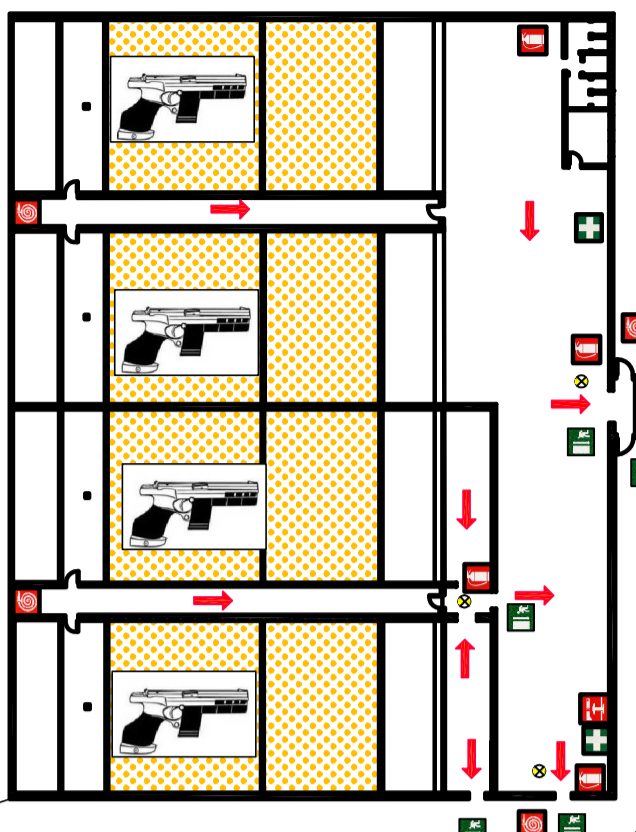

POLIGONI 25 m.

PA-PCG-PS-PSp

LINEA BERSAGLI mt. 50.00

MURO FINISTRATO

POLIGONI 10m.

POLIGONO 25 m.

CONTROLLO ARMI - EQUIPAGGIAMENTI

ARMERIA

SEGRETERIA

BAR

POLIGONO 50 m.

UFFICIO CONTROLLO BERSAGLI

BM P10-C10

CS-CLT-CLT3p

BENCH-REST

PL

POLIGONO 20m. DI GROSSO CALIBRO